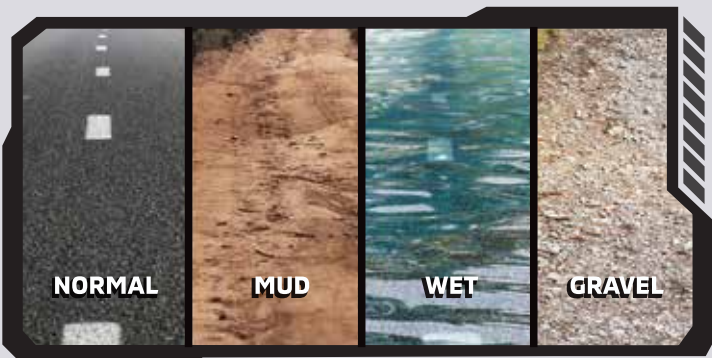

MITSUBISHI  
**XFC**  
CONCEPT

**NEW XCITEMENT  
AWAITS YOU**

Nantikan informasi  
selanjutnya dengan  
scan barcode di sini

MITSUBISHI  
**XFC**  
CONCEPT

DESIGN CONCEPT  
**SILKY AND SOLID**

Hadir dengan desain SUV terkini, kombinasi desain yang energetic dan urban sleek semakin menambahkan aura memikat pada eksteriornya.

TECHNOLOGY & PERFORMANCE  
**SMART AND QUALITY COMFORT**

Teknologi canggih dan head unit yang besar memberikan keleluasaan lebih pada pengendara. Ground clearance yang tinggi dan 4 mode berkendara memberikan pengalaman berkendara yang menyenangkan, aman dan dapat diandalkan di berbagai situasi dan cuaca.